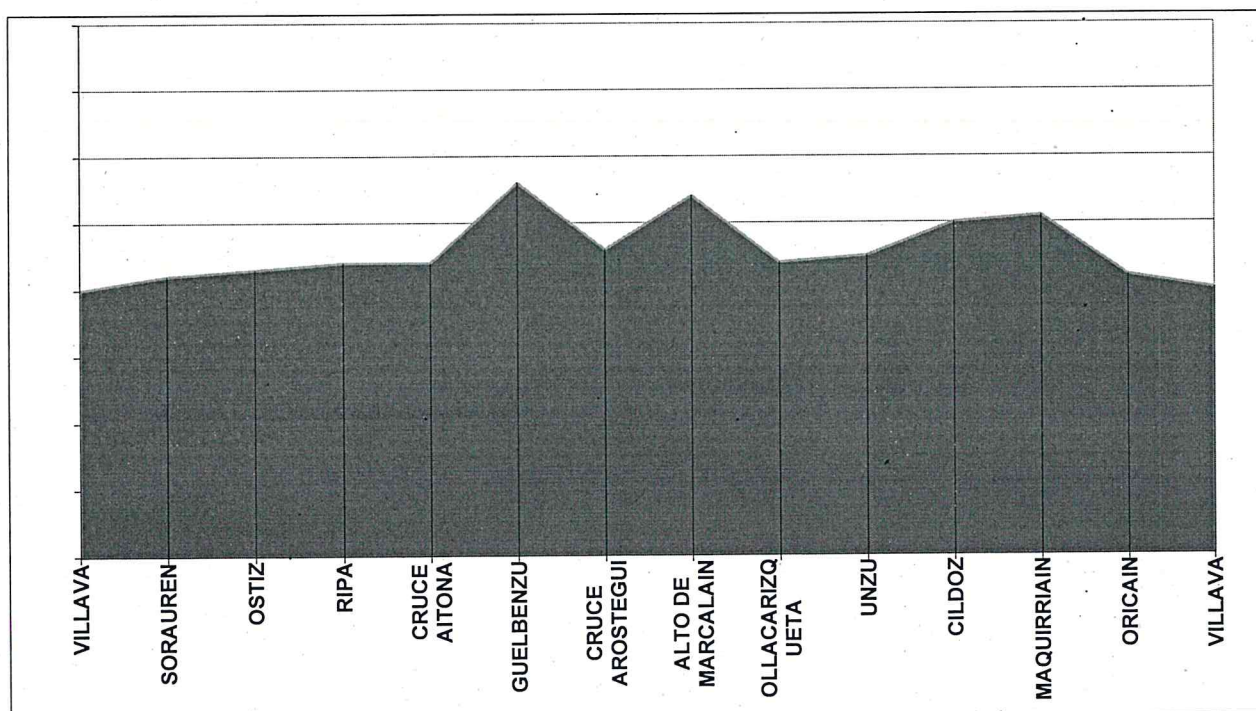

# XXX TROFEO BEOLA MOTOR

CADETE 1º AÑO

Organiza: Club Ciclista Villavés

Sábado 13 de abril de 2019

Salida: 15:30

Llegada: 16:50

KMS: 48

LOCALIDAD Y LUGARES DE PASO	DISTANCIA			HORA DE PASO		
	PAR CIAL	RECO- RRIDO	A_REC O-	MEDIA KM / HORA 34 36		
BEOLA MOTOR (Burlada) Salida Neutralizada	0,0	0,0	48,0	15,30	15,30	15,30
ROTONDA DE EJERCICIOS (IZDA)	0,0	0,0	48,0	15,30	15,30	15,30
ROTONDA MIGUEL INDURAIN (Salida oficial)	2,0	2,0	46,0	15,34	15,33	15,33
ORICAIN	1,0	3,0	45,0	15,35	15,35	15,35
SORAUREN	4,0	7,0	41,0	15,42	15,42	15,41
OLAVE (Resturante Lorentxo Meta Volante)	1,0	8,0	40,0	15,44	15,43	15,43
OSTIZ (izda)	4,0	12,0	36,0	15,51	15,50	15,49
RIPA	3,0	15,0	33,0	15,56	15,55	15,54
LATASA	2,0	17,0	31,0	16,00	15,58	15,57
RESTAURANTE AITONA (izda)	3,0	20,0	28,0	16,05	16,03	16,02
CURCE LIZASO (izda.)	1,0	21,0	27,0	16,07	16,05	16,04
GUELBENZU (Premio de Montaña)	2,0	23,0	25,0	16,11	16,08	16,07
ALTO DE MARCALAIN	6,0	29,0	19,0	16,21	16,18	16,16
OLLACARIZQUETA	4,0	33,0	15,0	16,28	16,25	16,23
CRUCE DE UNZU (izda.)	2,0	35,0	13,0	16,32	16,28	16,26
CILDOZ	1,0	36,0	12,0	16,34	16,30	16,27
MAQUIRRIAIN	4,0	40,0	8,0	16,41	16,36	16,34
SALIDA N-121-A	3,0	43,0	5,0	16,46	16,41	16,38
ORICAIN	2,0	45,0	3,0	16,49	16,45	16,41
HOTEL VILLAVA	1,0	46,0	2,0	16,51	16,46	16,43
ROTONDA DE EJERCICIOS (IZDA)	1,0	47,0	1,0	16,53	16,48	16,45
VILLAVA META (Cafeteria Itziar)	1,0	48,0	0,0	16,55	16,50	16,46

# XXX TROFEO BEOLA MOTOR

CADETE 2º AÑO

Organiza: Club Ciclista Villavés

Sábado 13 de abril de 2019

Salida: 17:30

Llegada: 19:00

KMS:

53