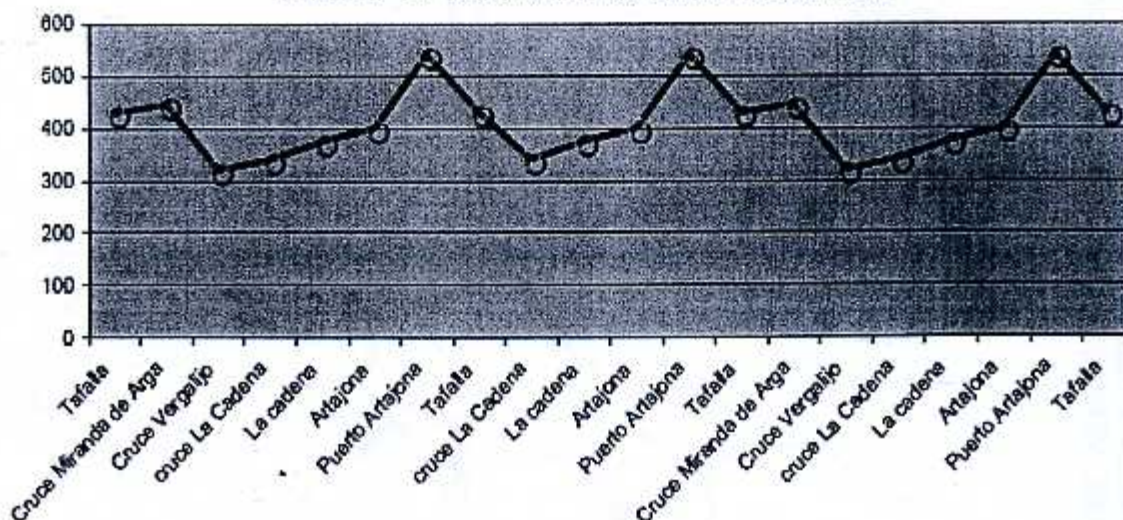

Salida Tafalla - Avda Severino Fernandez 1 – dirección Estella - cruce carretera miranda Na-6120 dirección Miranda de Arga – cruce Vergalijo Na-6100 dirección Artajona – cruce la cadena Na132 - Na 6020 dirección Artajona – alto la cadena – Artajona dirección Tafalla Na 6030 – Puerto de Artajona – Tafalla dirección dirección estella Na-132 - cruce la cadena Na132 - Na 6020 dirección Artajona – alto la cadena – Artajona dirección Tafalla Na 6030 – Puerto de Artajona– Tafalla dirección dirección Estella – cruce carretera miranda Na-6120 dirección Miranda de Arga – cruce Vergalijo Na-6100 dirección Artajona – cruce la cadena Na132 - Na 6020 dirección Artajona – alto la cadena – Artajona dirección Tafalla Na 6030 – Puerto de Artajona – Tafalla Meta

VII Trofeo master-veteranos Tafalla 11-marzo-2012 hora 10:00 AM